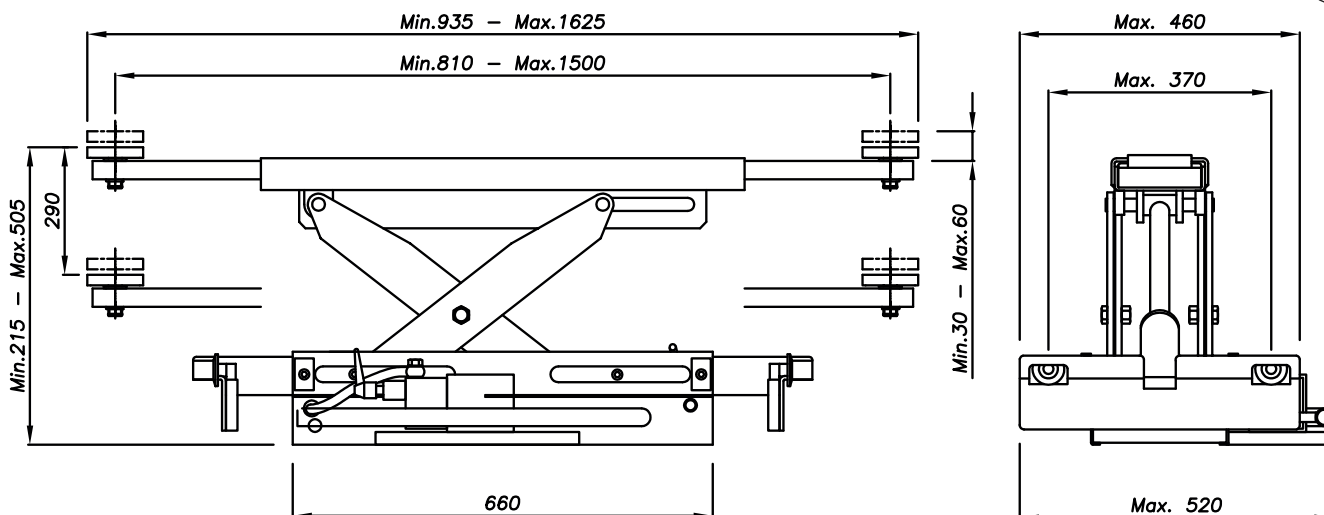

402/2M - 402/2P

2,0t

-  Traverse idrauliche
-  Hydraulic jacking beams
-  Hydraulische Achsfreiheber
-  Traverses hydrauliques
-  Travesaños hidráulicos

 Modelli disponibili  Versions disponibles  Lieferbare Ausführungen  Available versions  Versiones disponibles

Pompa manuale
Pompe manuelle
Manual pump
Handpumpe

Pompa pneumatica
Pompe pneumatique
Pneumatic pump
Pneumatischer Pumpe

 Rullo/Galet/Roller/Rolle

 Sollevatore/Pont élévateur/Lift/Säulen

Dati tecnici	Technical data	Technische Eigenschaften	Caractéristiques techniques	Datos técnicos	
Portata	Capacity	Hubkraft	Capacité	Capacidad	2.000 kg
Spostamento vert. del carico	Lifting height	Hubhöhe	Hauteur de levée	Desplazamiento vert. de la carga	300 mm
Estensione min (bracci chiusi)	Min extension (arms retracted)	Min. Aufnahmebreite (Arme voll eingefahren)	Extension min. des bras (bras rentrés)	Extensión mín. (brazos cerrados)	935 mm
Estensione max. (bracci aperti)	Max. extencion (ams extracted)	Max. Aufnahmebreite (Arme voll ausgefahren)	Extension max des bras (bras sortis)	Extensión máx. (brazos abiertos)	1.620 mm
Scartamento delle ruote di scorrimento	Gauge	Spurweite	Ecartement des roulettes	Ancho de via	vedere dettagli schemi - please refer to carriage diagrams
Peso della traversa	Weight	Gewicht	Poids	Peso del travesaño	105 kg