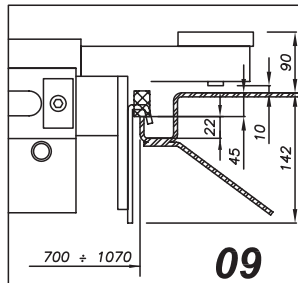

402/2M - 402/2P

2,0t

-  Traverse idrauliche
-  Hydraulic jacking beams
-  Hydraulische Achsfreiheber
-  Traverses hydrauliques
-  Travesaños hidráulicos

 Modelli disponibili  Versions disponibles  Lieferbare Ausführungen  Available versions  Versiones disponibles

Pompa manuale
Pompe manuelle
Manual pump
Handpumpe

Pompa pneumatica
Pompe pneumatique
Pneumatic pump
Pneumatischer Pumpe

 Rullo/Galet/Roller/Rolle

 Sollevatore/Pont élévateur/Lift/Säulen

Dati tecnici	Technical data	Technische Eigenschaften	Caractéristiques techniques	Datos técnicos	
Portata	Capacity	Hubkraft	Capacité	Capacidad	2.000 kg
Spostamento vert. del carico	Lifting height	Hubhöhe	Hauteur de levée	Desplazamiento vert. de la carga	300 mm
Estensione min (bracci chiusi)	Min extension (arms retracted)	Min. Aufnahmebreite (Arme voll eingefahren)	Extension min. des bras (bras rentrés)	Extensión mín. (brazos cerrados)	935 mm
Estensione max. (bracci aperti)	Max. extencion (ams extracted)	Max. Aufnahmebreite (Arme voll ausgefahren)	Extension max des bras (bras sortis)	Extensión máx. (brazos abiertos)	1.620 mm
Scartamento delle ruote di scorrimento	Gauge	Spurweite	Ecartement des roulettes	Ancho de via	vedere dettagli schemi - please refer to carriage diagrams
Peso della traversa	Weight	Gewicht	Poids	Peso del travesaño	105 kg