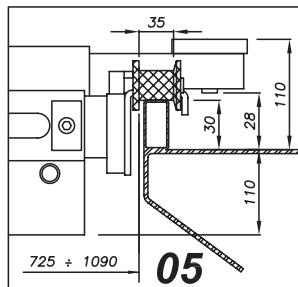

402/2M - 402/2P

2,0t

-  Traverse idrauliche
-  Hydraulic jacking beams
-  Hydraulische Achsfreiheber
-  Traverses hydrauliques
-  Travesaños hidráulicos

 Modelli disponibili  Versions disponibles  Lieferbare Ausführungen  Available versions  Versiones disponibles

Pompa manuale
Pompe manuelle
Manual pump
Handpumpe

Pompa pneumatica
Pompe pneumatique
Pneumatic pump
Pneumatischer Pumpe

 Rullo/Galet/Roller/Rolle

 Sollevatore/Pont élévateur/Lift/Säulen

Dati tecnici	Technical data	Technische Eigenschaften	Caractéristiques techniques	Datos técnicos	
Portata	Capacity	Hubkraft	Capacité	Capacidad	2.000 kg
Spostamento vert. del carico	Lifting height	Hubhöhe	Hauteur de levée	Desplazamiento vert. de la carga	300 mm
Estensione min (bracci chiusi)	Min extension (arms retracted)	Min. Aufnahmebreite (Arme voll eingefahren)	Extension min. des bras (bras rentrés)	Extensión mín. (brazos cerrados)	935 mm
Estensione max. (bracci aperti)	Max. extencion (ams extracted)	Max. Aufnahmebreite (Arme voll ausgefahren)	Extension max des bras (bras sortis)	Extensión máx. (brazos abiertos)	1.620 mm
Scartamento delle ruote di scorrimento	Gauge	Spurweite	Ecartement des roulettes	Ancho de via	vedere dettagli schemi - please refer to carriage diagrams
Peso della traversa	Weight	Gewicht	Poids	Peso del travesaño	105 kg