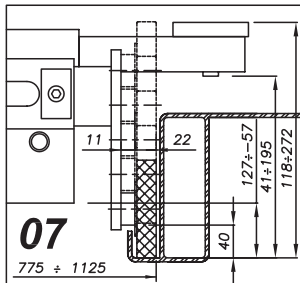

402/2M - 402/2P

2,0t

-  Traverse idrauliche
-  Hydraulic jacking beams
-  Hydraulische Achsfreiheber
-  Traverses hydrauliques
-  Travesaños hidráulicos

 Modelli disponibili  Versions disponibles  Lieferbare Ausführungen  Available versions  Versiones disponibles

Pompa manuale
Pompe manuelle
Manual pump
Handpumpe

Pompa pneumatica
Pompe pneumatique
Pneumatic pump
Pneumatischer Pumpe

 Rullo/Galet/Roller/Rolle

 Sollevatore/Pont élévateur/Lift/Säulen

Dati tecnici	Technical data	Technische Eigenschaften	Caractéristiques techniques	Datos técnicos	
Portata	Capacity	Hubkraft	Capacité	Capacidad	2.000 kg
Spostamento vert. del carico	Lifting height	Hubhöhe	Hauteur de levée	Desplazamiento vert. de la carga	300 mm
Estensione min (bracci chiusi)	Min extension (arms retracted)	Min. Aufnahmebreite (Arme voll eingefahren)	Extension min. des bras (bras rentrés)	Extensión mín. (brazos cerrados)	935 mm
Estensione max. (bracci aperti)	Max. extencion (ams extracted)	Max. Aufnahmebreite (Arme voll ausgefahren)	Extension max des bras (bras sortis)	Extensión máx. (brazos abiertos)	1.620 mm
Scartamento delle ruote di scorrimento	Gauge	Spurweite	Ecartement des roulettes	Ancho de via	vedere dettagli schemi - please refer to carriage diagrams
Peso della traversa	Weight	Gewicht	Poids	Peso del travesaño	105 kg