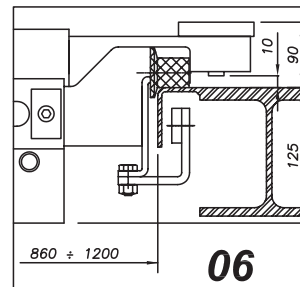

402/2M - 402/2P

2,0t

-  Traverse idrauliche
-  Hydraulic jacking beams
-  Hydraulische Achsfreiheber
-  Traverses hydrauliques
-  Travesaños hidráulicos

 Modelli disponibili  Versions disponibles  Lieferbare Ausführungen  Available versions  Versiones disponibles

Pompa manuale
Pompe manuelle
Manual pump
Handpumpe

Pompa pneumatica
Pompe pneumatique
Pneumatic pump
Pneumatischer Pumpe

 Rullo/Galet/Roller/Rolle

 Sollevatore/Pont élévateur/Lift/Säulen

Dati tecnici	Technical data	Technische Eigenschaften	Caractéristiques techniques	Datos técnicos	
Portata	Capacity	Hubkraft	Capacité	Capacidad	2.000 kg
Spostamento vert. del carico	Lifting height	Hubhöhe	Hauteur de levée	Desplazamiento vert. de la carga	300 mm
Estensione min (bracci chiusi)	Min extension (arms retracted)	Min. Aufnahmebreite (Arme voll eingefahren)	Extension min. des bras (bras rentrés)	Extensión mín. (brazos cerrados)	935 mm
Estensione max. (bracci aperti)	Max. extencion (ams extracted)	Max. Aufnahmebreite (Arme voll ausgefahren)	Extension max des bras (bras sortis)	Extensión máx. (brazos abiertos)	1.620 mm
Scartamento delle ruote di scorrimento	Gauge	Spurweite	Ecartement des roulettes	Ancho de via	vedere dettagli schemi - please refer to carriage diagrams
Peso della traversa	Weight	Gewicht	Poids	Peso del travesaño	105 kg