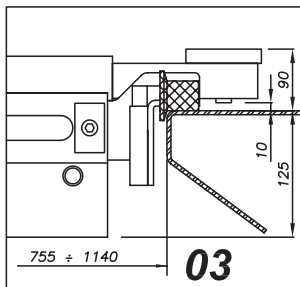

402/2M - 402/2P

2,0t

-  Traverse idrauliche
-  Hydraulic jacking beams
-  Hydraulische Achsfreiheber
-  Traverses hydrauliques
-  Travesaños hidráulicos

 Modelli disponibili  Versions disponibles  Lieferbare Ausführungen  Available versions  Versiones disponibles

Pompa manuale
Pompe manuelle
Manual pump
Handpumpe

Pompa pneumatica
Pompe pneumatique
Pneumatic pump
Pneumatischer Pumpe

 Rullo/Galet/Roller/Rolle

 Sollevatore/Pont élévateur/Lift/Säulen

Dati tecnici	Technical data	Technische Eigenschaften	Caractéristiques techniques	Datos técnicos	
Portata	Capacity	Hubkraft	Capacité	Capacidad	2.000 kg
Spostamento vert. del carico	Lifting height	Hubhöhe	Hauteur de levée	Desplazamiento vert. de la carga	300 mm
Estensione min (bracci chiusi)	Min extension (arms retracted)	Min. Aufnahmebreite (Arme voll eingefahren)	Extension min. des bras (bras rentrés)	Extensión mín. (brazos cerrados)	935 mm
Estensione max. (bracci aperti)	Max. extencion (ams extracted)	Max. Aufnahmebreite (Arme voll ausgefahren)	Extension max des bras (bras sortis)	Extensión máx. (brazos abiertos)	1.620 mm
Scartamento delle ruote di scorrimento	Gauge	Spurweite	Ecartement des roulettes	Ancho de via	vedere dettagli schemi - please refer to carriage diagrams
Peso della traversa	Weight	Gewicht	Poids	Peso del travesaño	105 kg