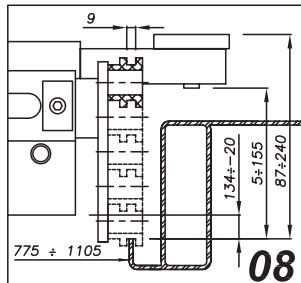

402/2M - 402/2P

2,0t

-  Traverse idrauliche
-  Hydraulic jacking beams
-  Hydraulische Achsfreiheber
-  Traverses hydrauliques
-  Travesaños hidráulicos

 Modelli disponibili  Versions disponibles  Lieferbare Ausführungen  Available versions  Versiones disponibles

Pompa manuale
Pompe manuelle
Manual pump
Handpumpe

Pompa pneumatica
Pompe pneumatique
Pneumatic pump
Pneumatischer Pumpe

 Rullo/Galet/Roller/Rolle

 Sollevatore/Pont élévateur/Lift/Säulen

Dati tecnici	Technical data	Technische Eigenschaften	Caractéristiques techniques	Datos técnicos	
Portata	Capacity	Hubkraft	Capacité	Capacidad	2.000 kg
Spostamento vert. del carico	Lifting height	Hubhöhe	Hauteur de levée	Desplazamiento vert. de la carga	300 mm
Estensione min (bracci chiusi)	Min extension (arms retracted)	Min. Aufnahmebreite (Arme voll eingefahren)	Extension min. des bras (bras rentrés)	Extensión mín. (brazos cerrados)	935 mm
Estensione max. (bracci aperti)	Max. extencion (ams extracted)	Max. Aufnahmebreite (Arme voll ausgefahren)	Extension max des bras (bras sortis)	Extensión máx. (brazos abiertos)	1.620 mm
Scartamento delle ruote di scorrimento	Gauge	Spurweite	Ecartement des roulettes	Ancho de via	vedere dettagli schemi - please refer to carriage diagrams
Peso della traversa	Weight	Gewicht	Poids	Peso del travesaño	105 kg