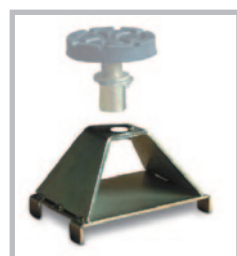

• Kit appoggi per traversa • Support kit for jacking beam • Stützesatz für Achsfreiheber • Jeu de supports pour traverse • Kit soportes para travesaños	L1166