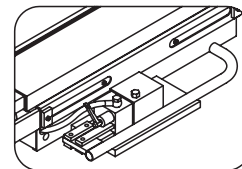

402/2M - 402/2P

2,0t

-  Traverse idrauliche
-  Hydraulic jacking beams
-  Hydraulische Achsfreiheber
-  Traverses hydrauliques
-  Travesaños hidráulicos

 Modelli disponibili  Versions disponibles  Lieferbare Ausführungen  Available versions  Versiones disponibles

Pompa manuale
Pompe manuelle
Manual pump
Handpumpe

Pompa pneumatica
Pompe pneumatique
Pneumatic pump
Pneumatischer Pumpe

 Rullo/Galet/Roller/Rolle

 Sollevatore/Pont élévateur/Lift/Säulen

Dati tecnici	Technical data	Technische Eigenschaften	Caractéristiques techniques	Datos técnicos	
Portata	Capacity	Hubkraft	Capacité	Capacidad	2.000 kg
Spostamento vert. del carico	Lifting height	Hubhöhe	Hauteur de levée	Desplazamiento vert. de la carga	300 mm
Estensione min (bracci chiusi)	Min extension (arms retracted)	Min. Aufnahmebreite (Arme voll eingefahren)	Extension min. des bras (bras rentrés)	Extensión mín. (brazos cerrados)	935 mm
Estensione max. (bracci aperti)	Max. extencion (ams extracted)	Max. Aufnahmebreite (Arme voll ausgefahren)	Extension max des bras (bras sortis)	Extensión máx. (brazos abiertos)	1.620 mm
Scartamento delle ruote di scorrimento	Gauge	Spurweite	Ecartement des roulettes	Ancho de via	vedere dettagli schemi - please refer to carriage diagrams
Peso della traversa	Weight	Gewicht	Poids	Peso del travesaño	105 kg