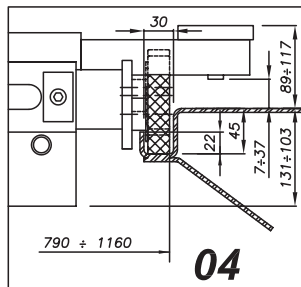

402/2M - 402/2P

2,0t

-  Traverse idrauliche
-  Hydraulic jacking beams
-  Hydraulische Achsfreiheber
-  Traverses hydrauliques
-  Travesaños hidráulicos

 Modelli disponibili  Versions disponibles  Lieferbare Ausführungen  Available versions  Versiones disponibles

Pompa manuale
Pompe manuelle
Manual pump
Handpumpe

Pompa pneumatica
Pompe pneumatique
Pneumatic pump
Pneumatischer Pumpe

 Rullo/Galet/Roller/Rolle

 Sollevatore/Pont élévateur/Lift/Säulen

Dati tecnici	Technical data	Technische Eigenschaften	Caractéristiques techniques	Datos técnicos	
Portata	Capacity	Hubkraft	Capacité	Capacidad	2.000 kg
Spostamento vert. del carico	Lifting height	Hubhöhe	Hauteur de levée	Desplazamiento vert. de la carga	300 mm
Estensione min (bracci chiusi)	Min extension (arms retracted)	Min. Aufnahmebreite (Arme voll eingefahren)	Extension min. des bras (bras rentrés)	Extensión mín. (brazos cerrados)	935 mm
Estensione max. (bracci aperti)	Max. extencion (ams extracted)	Max. Aufnahmebreite (Arme voll ausgefahren)	Extension max des bras (bras sortis)	Extensión máx. (brazos abiertos)	1.620 mm
Scartamento delle ruote di scorrimento	Gauge	Spurweite	Ecartement des roulettes	Ancho de via	vedere dettagli schemi - please refer to carriage diagrams
Peso della traversa	Weight	Gewicht	Poids	Peso del travesaño	105 kg