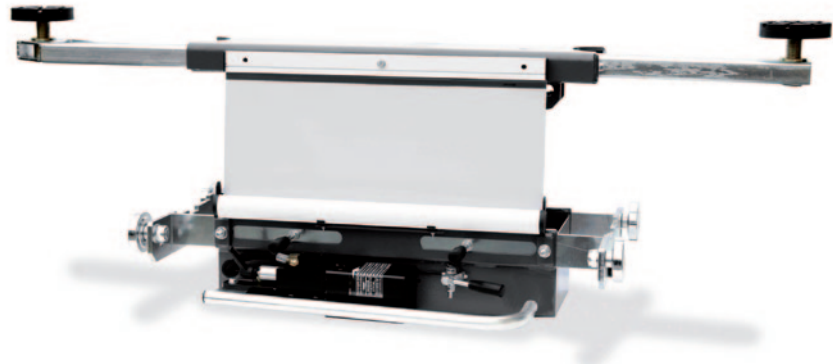

402/2M - 402/2P

2,0t

-  Traverse idrauliche
-  Hydraulic jacking beams
-  Hydraulische Achsfreiheber
-  Traverses hydrauliques
-  Travesaños hidráulicos

 Modelli disponibili  Versions disponibles  Lieferbare Ausführungen  Available versions  Versiones disponibles

Pompa manuale
Pompe manuelle
Manual pump
Handpumpe

Pompa pneumatica
Pompe pneumatique
Pneumatic pump
Pneumatischer Pumpe

 Rullo/Galet/Roller/Rolle

 Sollevatore/Pont élévateur/Lift/Säulen

Dati tecnici	Technical data	Technische Eigenschaften	Caractéristiques techniques	Datos técnicos	
Portata	Capacity	Hubkraft	Capacité	Capacidad	2.000 kg
Spostamento vert. del carico	Lifting height	Hubhöhe	Hauteur de levée	Desplazamiento vert. de la carga	300 mm
Estensione min (bracci chiusi)	Min extension (arms retracted)	Min. Aufnahmebreite (Arme voll eingefahren)	Extension min. des bras (bras rentrés)	Extensión mín. (brazos cerrados)	935 mm
Estensione max. (bracci aperti)	Max. extencion (ams extracted)	Max. Aufnahmebreite (Arme voll ausgefahren)	Extension max des bras (bras sortis)	Extensión máx. (brazos abiertos)	1.620 mm
Scartamento delle ruote di scorrimento	Gauge	Spurweite	Ecartement des roulettes	Ancho de via	vedere dettagli schemi - please refer to carriage diagrams
Peso della traversa	Weight	Gewicht	Poids	Peso del travesaño	105 kg